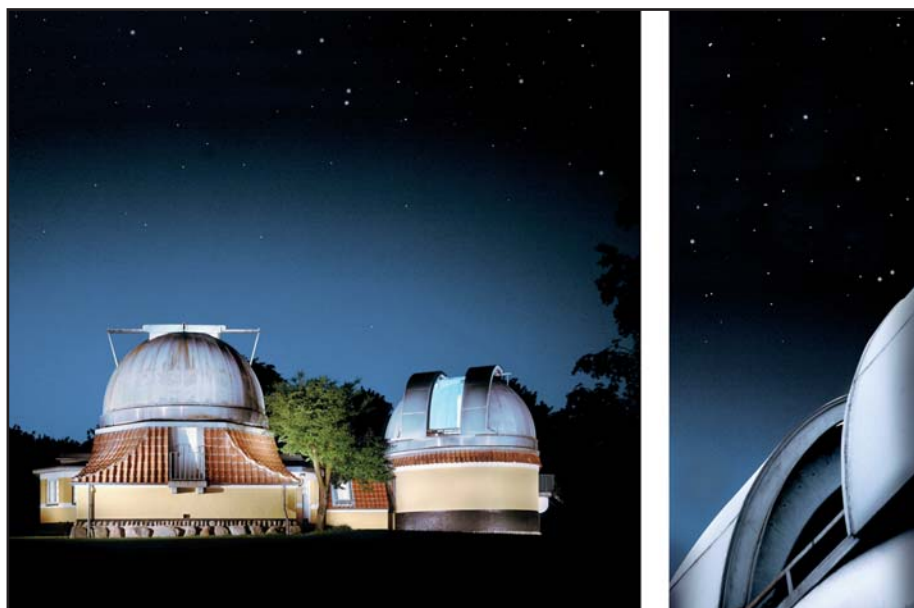

Om dagen kan skoler og andre interesserede benytte kikkerten med sikkert solfilter til solobservationer. Tilmelding er nødvendig på tlf. 89 42 39 75.

Udstillingsmaterialer

Posterprint, bannerprint

Store billeder - Små billeder